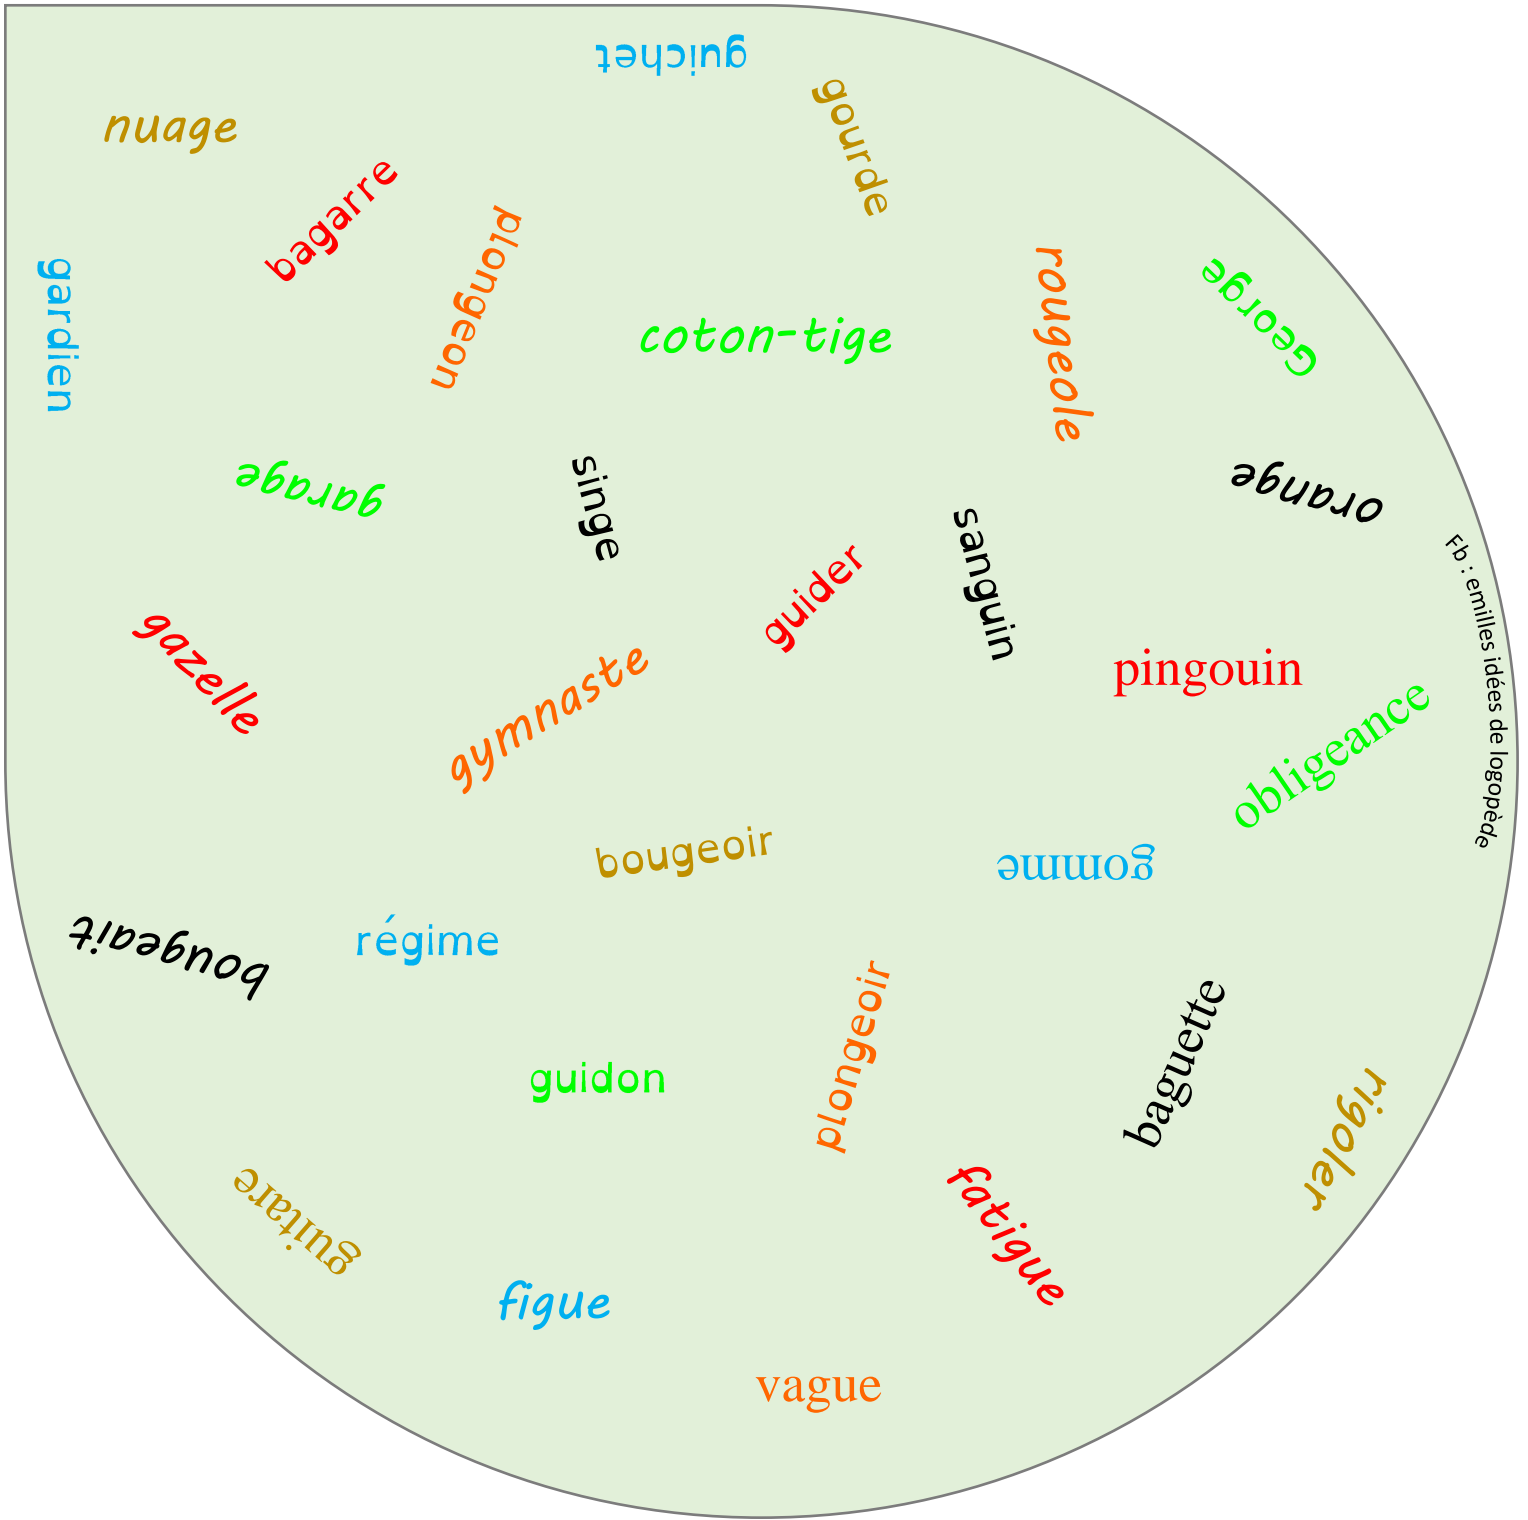

villageois

goutte

mangeoire

déjà

hexagone

bourgeon

langue

cageot

geste

rangéais

changeable

gargon

quenon

blague

fugue

rechargeable

rougeole

mygale

bougie

gélatine

digue

guirlande

gobelet

Fb : emilles idées de logopede

Fb : emilles idées de logopède

gant FB : emilles idées de logopède	bague FB : emilles idées de logopède	singe FB : emilles idées de logopède	pigeon FB : emilles idées de logopède
escargot FB : emilles idées de logopède	guirlande FB : emilles idées de logopède	horloge FB : emilles idées de logopède	rangeais FB : emilles idées de logopède
gâteau FB : emilles idées de logopède	baguette FB : emilles idées de logopède	bougie FB : emilles idées de logopède	bougeait FB : emilles idées de logopède
légume FB : emilles idées de logopède	langue FB : emilles idées de logopède	orange FB : emilles idées de logopède	orangeade FB : emilles idées de logopède
gare FB : emilles idées de logopède	déguisement FB : emilles idées de logopède	nuage FB : emilles idées de logopède	nageoire FB : emilles idées de logopède
goutte FB : emilles idées de logopède	guitare FB : emilles idées de logopède	magicien FB : emilles idées de logopède	plongeur FB : emilles idées de logopède
cagoule FB : emilles idées de logopède	guêpe FB : emilles idées de logopède	girafe FB : emilles idées de logopède	bougeoir FB : emilles idées de logopède
gourde FB : emilles idées de logopède	mangue FB : emilles idées de logopède	éponge FB : emilles idées de logopède	bourgeon FB : emilles idées de logopède