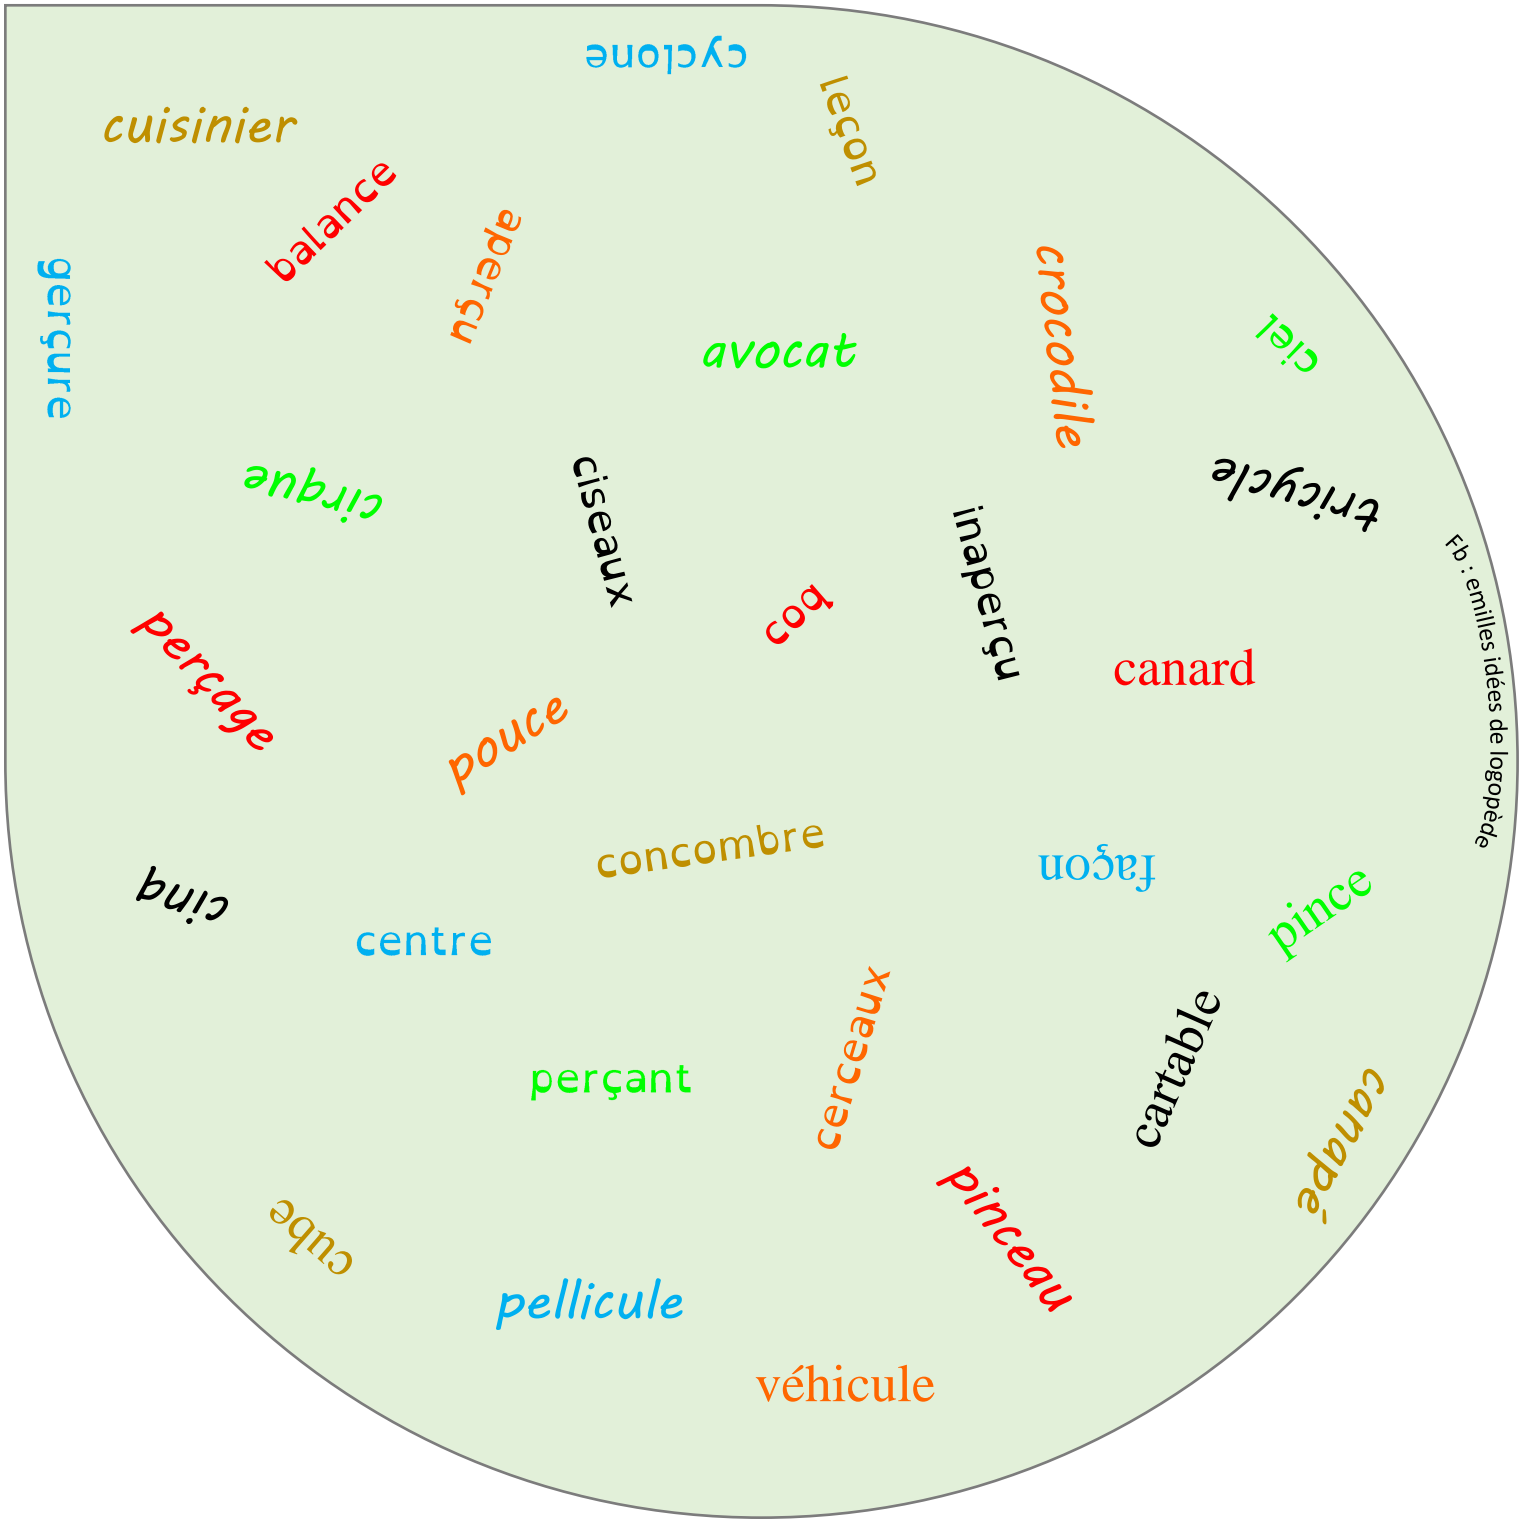

céréale

calcul

merci

exercice

course

balance

reçu

perçu

reculer

niçois

commerçant

glaçon

police

canne

corbeau

Fb : emilles idées de logopède